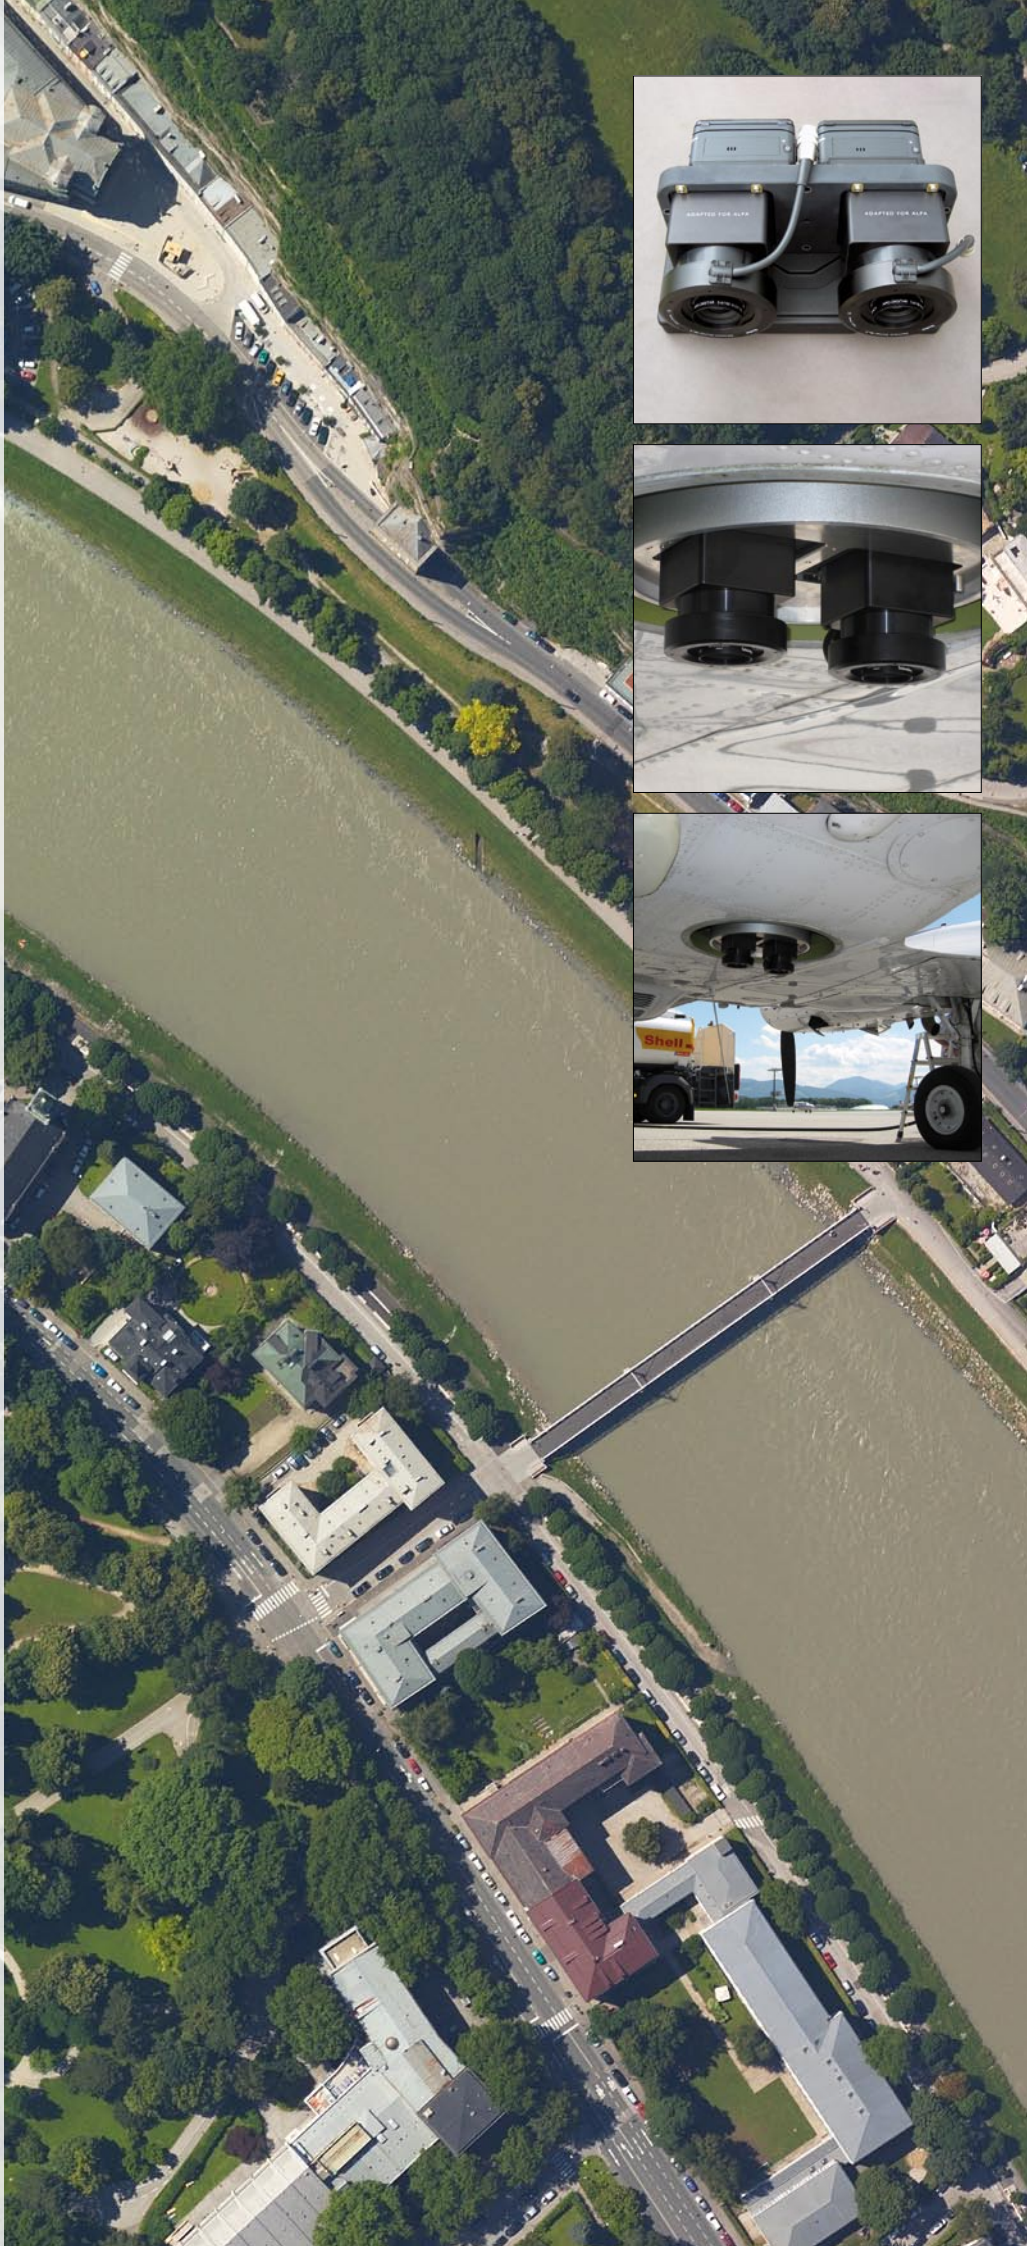

Die Nah- wie die Fernbereichs-photogrammetrie stellen extreme Anforderungen an das eingesetzte Material. Die standardmässigen Elemente der ALPA-12-Plattform haben ihre Eignung dafür bereits mannigfach bewiesen. Doch jetzt geht ALPA noch einen Schritt weiter. Um zu jenen Spitzenprodukten zu gelangen, die heute nur noch als ganze Systeme denkbar sind, ist ein Netzwerk von vier Partnern entstanden: Das ACN (AirCam Network). Hier präsentieren wir nun eine ACN-Luftbildkamera mit zwei Objektiven und zwei digitalen 33-MP-Backs - das ist allerdings erst der Anfang. Mehr wird folgen...

Close-range as well as aerial photogrammetry make extreme demands on the equipment used. The standard parts of the ALPA 12 platform have demonstrated their suitability for the tasks required many times over. Nevertheless, ALPA is now going one step further. To develop the type of cutting-edge product that can be imagined only as part of a complete system, a network of four partners has developed: the ACN (AirCam Network). We are presenting here an ACN aerial camera with two lenses and two digital 33 MP backs. This is only the beginning – more will follow...

ACN-Partner | ACN Partners

ALPA of Switzerland, Zürich / CH
alpa@alpa.ch

Flotron AG, Meiringen / CH
budmiger@flotron.ch

Forest Mapping Management GmbH, Salzburg / A
fmm@fmm.at

Universität Bern, Institut für Geologie, Bern / CH
zapp@geo.unibe.ch