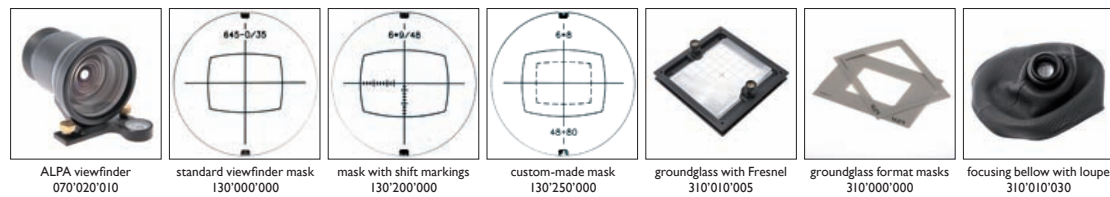

ALPA®

OF SWITZERLAND

Die ALPA-12-Plattform

ALPA ist weit mehr als eine Kamera. ALPA ist eine modulare Plattform, bestehend aus sechs Kameramodellen und einem umfangreichen Zubehörprogramm mit zahlreichen Objektiven, Suchern, Rollfilmrückteilen bis 6x9 und Adaptern für alle gebräuchlichen Anschlüsse von Digitalbacks.

The ALPA I2 platform

The ALPA is much more than just a camera. It is a modular platform that contains six camera models, with dozens of high-performance lenses and an extensive selection of accessories, with many viewfinders, rollfilm backs up to 6x9 and adapters for all commonly-used connections to digital backs.